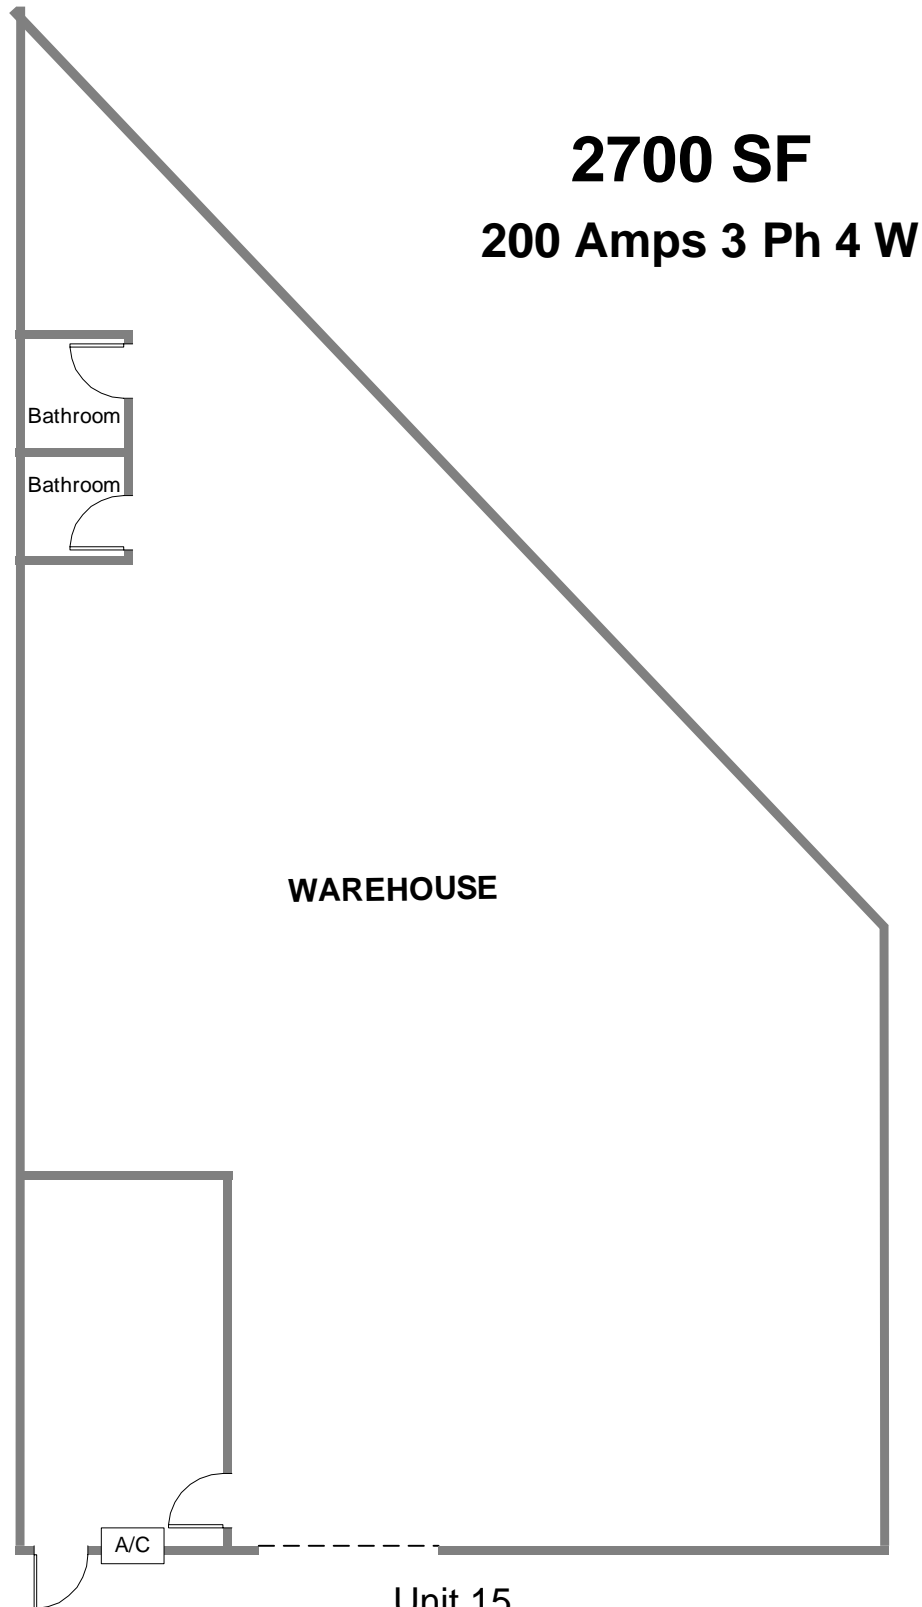

THE SIMPSON CO., INC.

9410 Topanga Canyon Blvd., Suite 105, Chatsworth, CA 91311-5758
(818) 717-0200 FAX (818) 717-0257 EMAIL: services@wkmgmtco.com

Unit 15
13000 San Fernando Rd
Sylmar, CA 91342