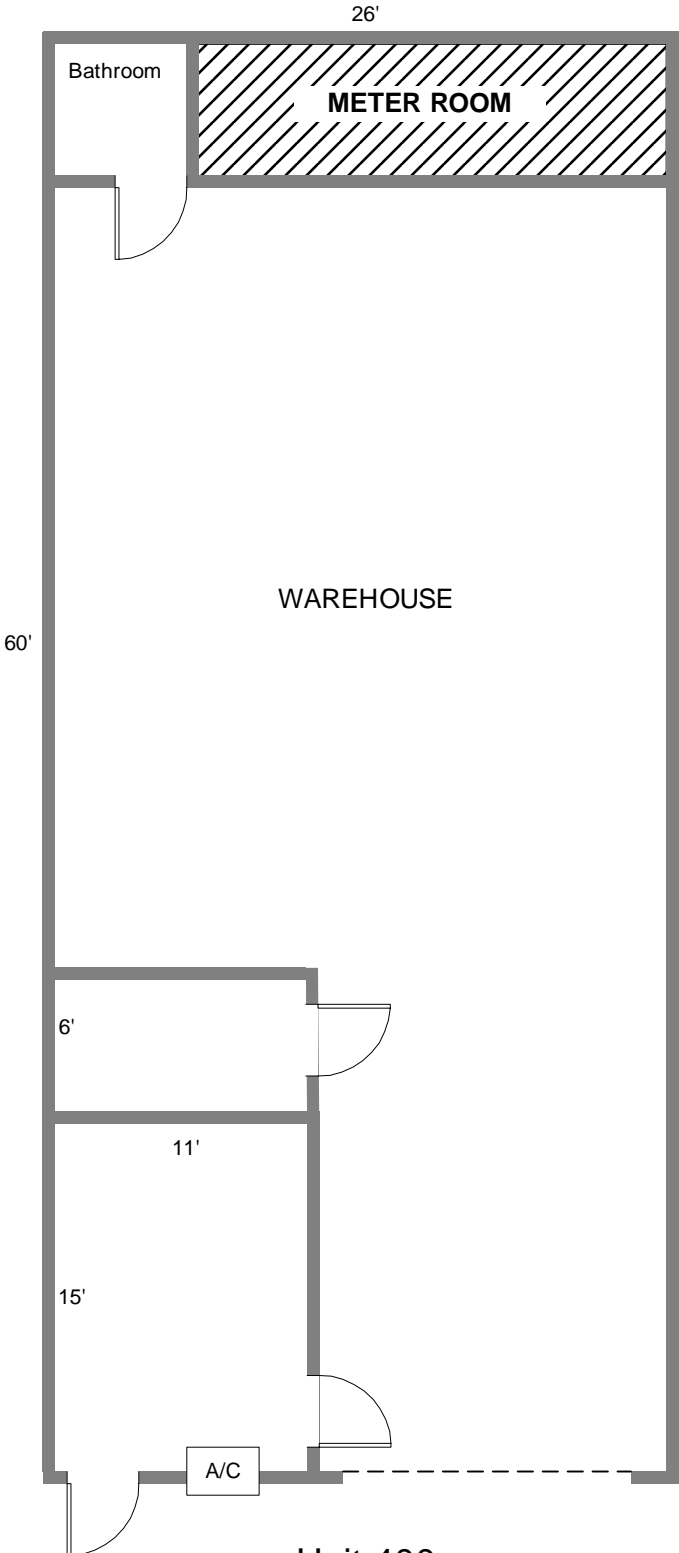

1435 SQ FT
200 Amps 3 Ph 4 W

Unit 400
28220 Avenue Crocker
Valencia, Ca. 91355