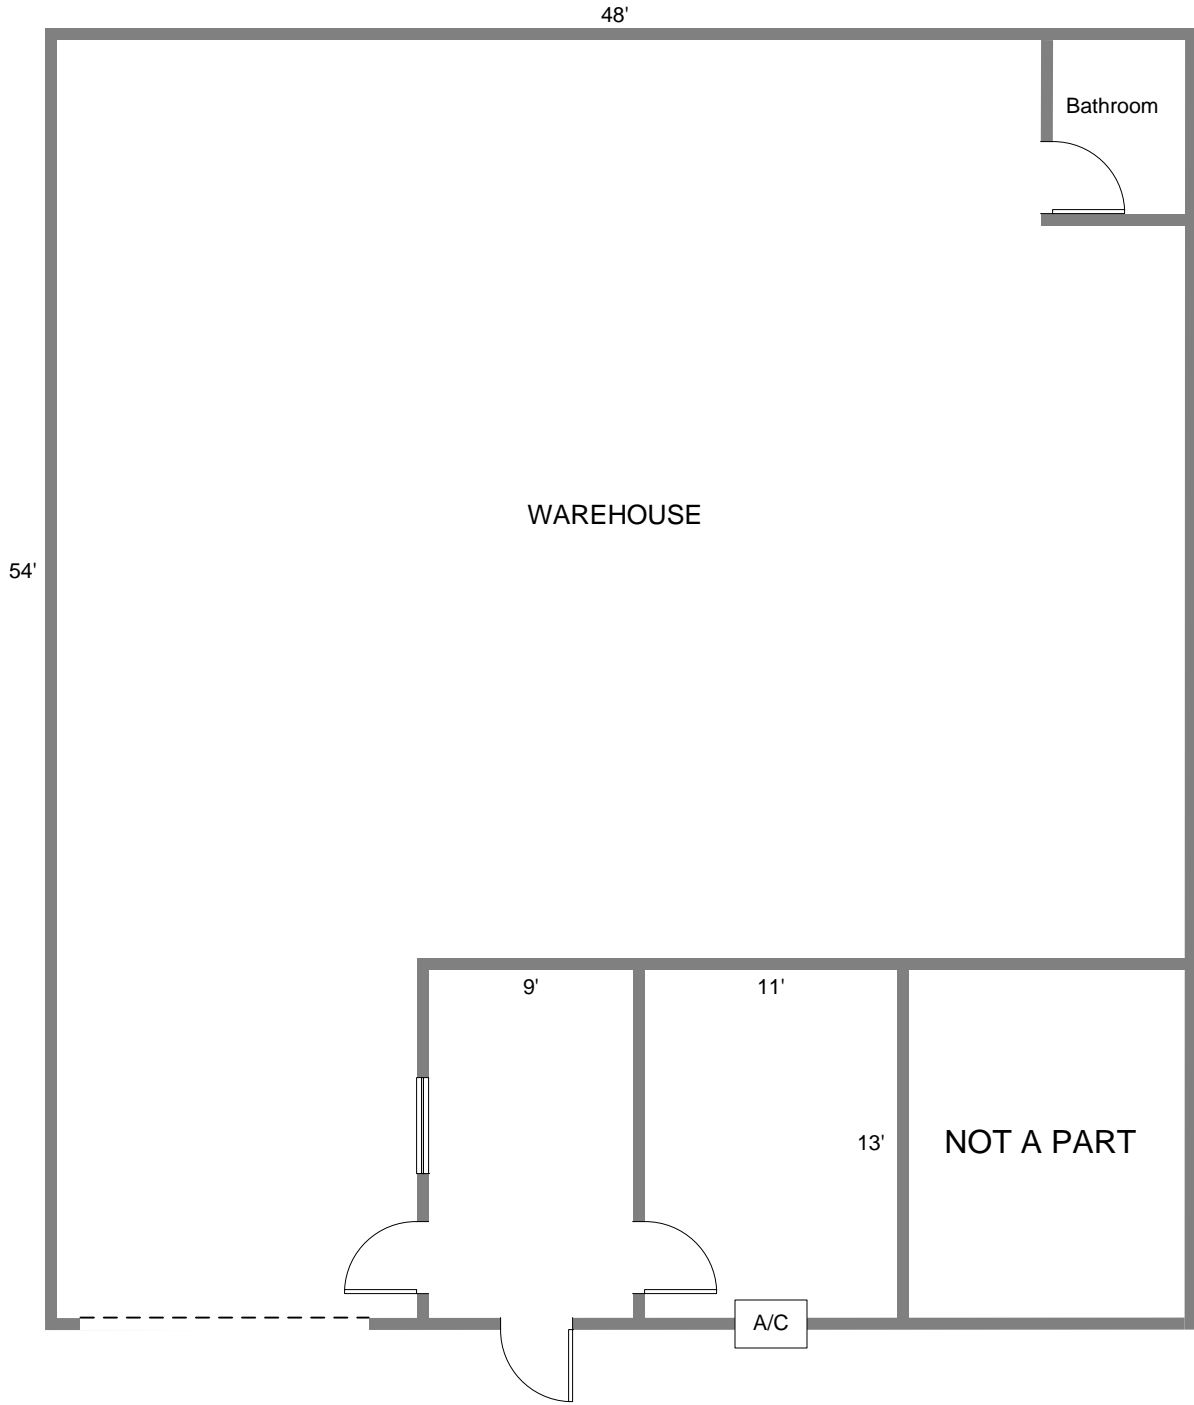

2400 SQ FT
100 Amps Single Ph

Unit 2

7661 Densmore Ave.
Van Nuys, Ca. 91406